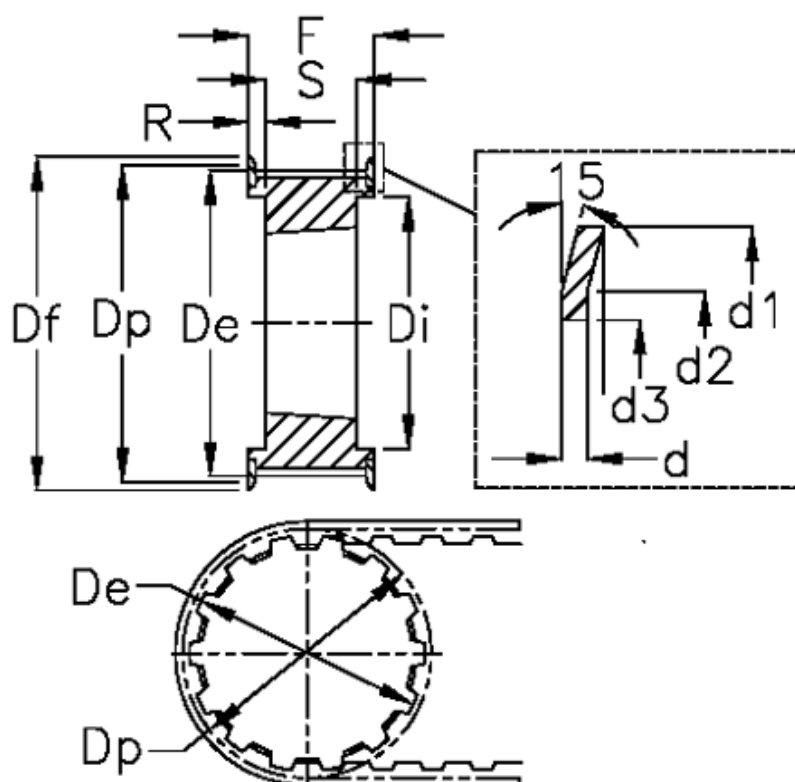

Varenummer: 604135025300  
 Beskrivelse: Tandremskive for taperbøsning  
 25 H 300 TL 1615

## Mål

Bredde	= H 300	Di	= 77	Tandantal = 25
d	= 1.5	Dp	= 101.06	Vægt = 2
d1	= 106	F	= 84	
d2	= 101	Flangetype	= F35	
d3	= 90	For taperbøsning	= 1615	
De	= 99.69	Max boring	= 42	
Deling (tomme)	= 1/2	R	= 23	
Df	= 106	S	= 38	